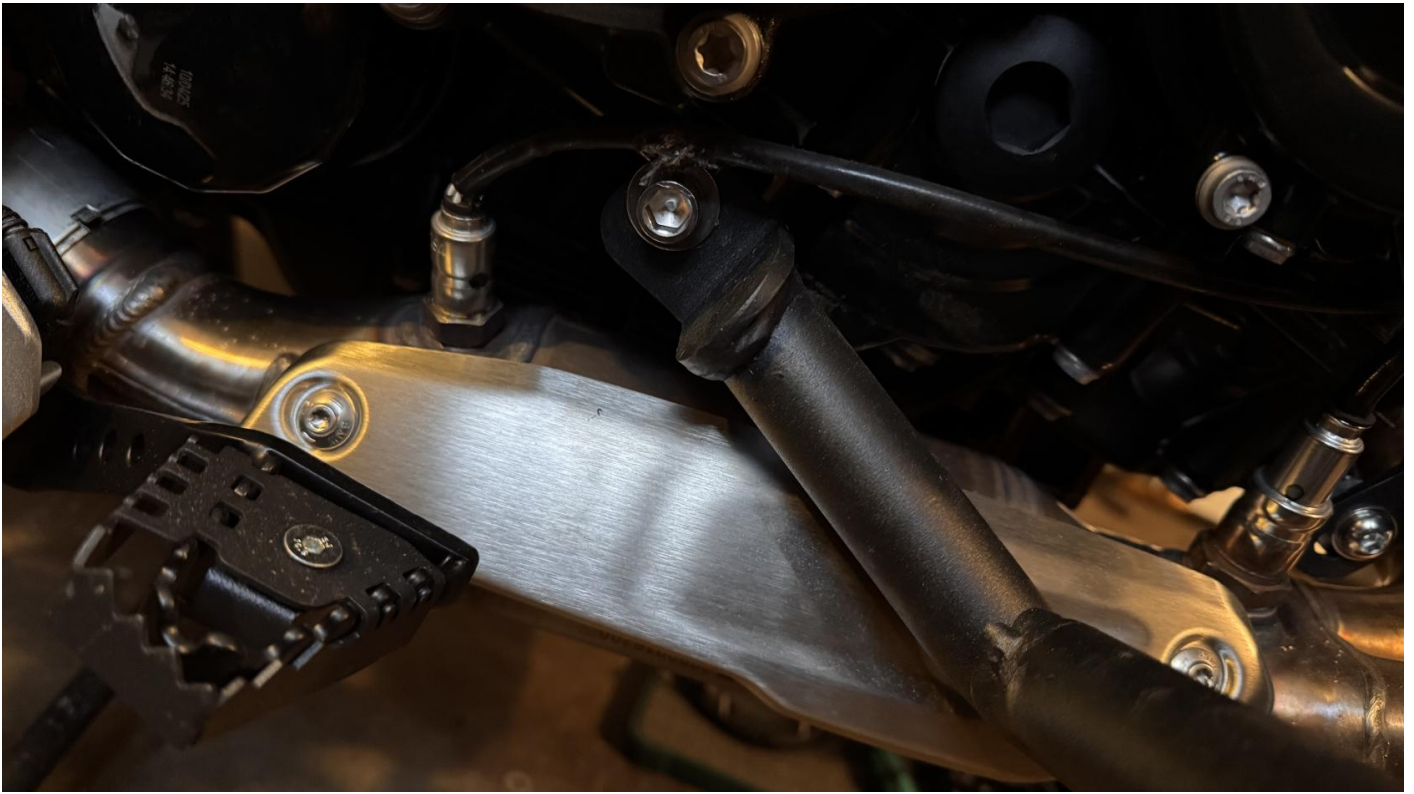

wie oben, die gibt es bei Amazon etc. in allen Varianten

Revision #1

Created 2026-04-12 17:37:34 UTC by Gerald Amrhein

Updated 2026-04-12 17:51:40 UTC by Gerald Amrhein